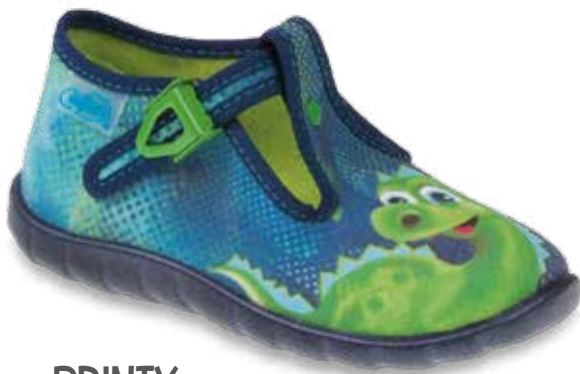

na wiosnę?

BLASK

Trend zawsze na czasie, zwłaszcza dla małych księżniczek, baletnic i wróżek. Tej wiosny po prostu trzeba **blyszczuć** – najlepiej na złoto, srebro lub różowo.