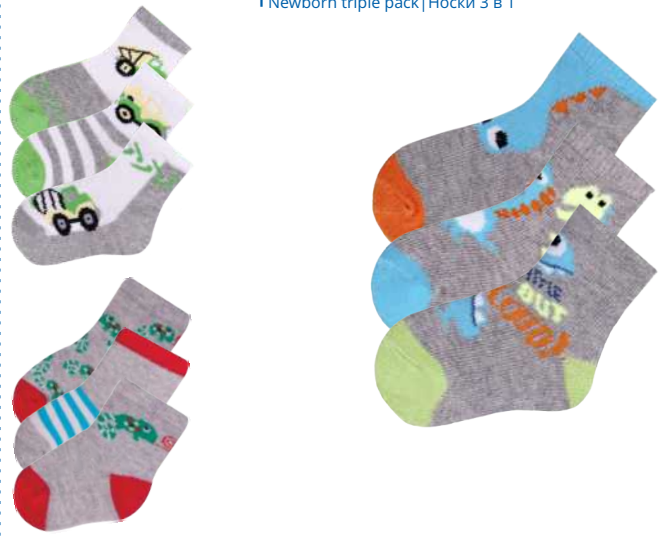

SKC/3-PAK/MIX1 | BAWĘLNIANE WZORZYSTE 3-PAK MIX1
Newborn triple pack | Носки 3 в 1

rozmiar size | размеры	skład composition | состав	pakowanie quantity in a package количество в упаковке	pleć sex пол	sposób pakowania method of packaging вид упаковки
0-3m 3-6m 6-9m	80% bawełna cotton хлопок 15% poliamid polyamide полиамид 5% elastan elastane эластан	18 par | pairs | nap	♂