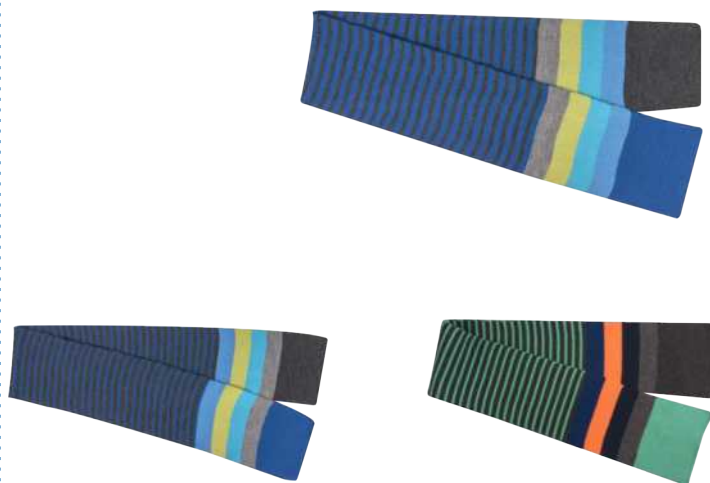

S-001 | SZALIK W PASKI
Scarf | Шарф

rozmiar size | размеры	pakowanie quantity in a package количество в упаковке	pleć sex пол
ONE SIZE	6 szt | pcs | шт	♂