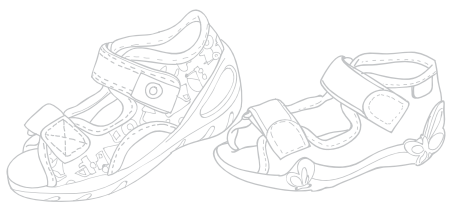

stabilna
podeszwa PU

łatwe do
zakładania

usztynwiany
zapiętek

idealne również dla
dzieci z wyższym
podbiciem

zapięcie na rzepy
pozwalające
na doskonałe
dopasowanie do
stopy dziecka

Sunny

model Sunny 2021

1 065P/X147 20-25/26-30 Sunny

2 065P/X148 20-25/26-30 Sunny

3 065P/X150 20-25/26-30 Sunny

4 065P/X151 20-25/26-30 Sunny

5 065P/X152 20-25/26-30 Sunny

6 065P/X154 20-25/26-30 Sunny

7 065P/X155 20-25/26-30 Sunny

8 065P/X156 20-25/26-30 Sunny

9 065P/X157 20-25/26-30 Sunny

10 065P/X159 20-25/26-30 Sunny

11 065P/X162 20-25/26-30 Sunny

12 065P/X158 20-25/26-30 Sunny

*Wszystkie zdjęcia są poglądowe i tym samym mogą nieznacznie odbiegać od ich rzeczywistego wyglądu.