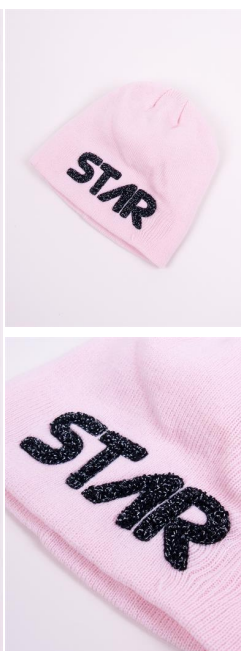

CZ-237 Czapka zimowa Pamela – winter double knitted hat – шапка зимняя вязаная двойная

Rozmiar/Size/Размер 56-58

Płeć/Gender/Пол WOMAN

Skład/Composition/Состав 100% Acrylic

Pakowanie/Packing/Упаковка 6 Szt./PCS/Штук