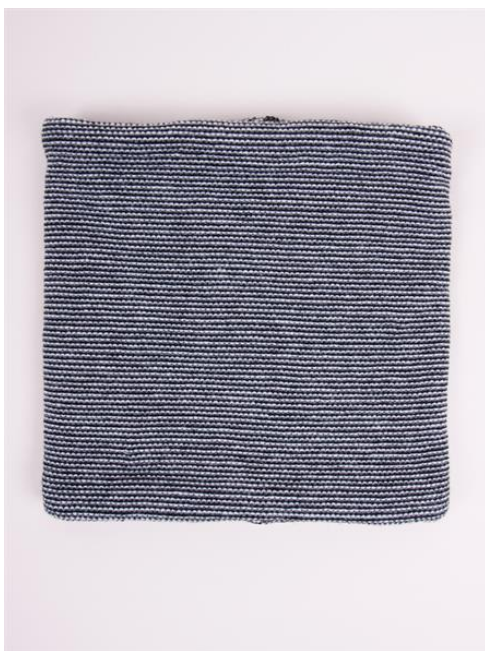

GL-119 Komin zimowy – winter scarf – снуд
ЗИМНИЙ

Rozmiar/Size/ Размер	L-XL
Płeć/Gender/Пол	BOY
Skład/	100% Acrylic
Pakowanie/ Packing/Упаковка	2 Szt./PCS/Штук