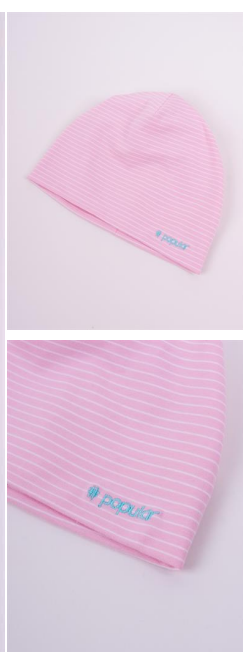

CDA-743 Czapka przejściowa Monika – double hat – двойная шапка для девочки

Rozmiar/Size/Размер 50-52

Płeć/Gender/Пол GIRL

Skład/Composition/Состав 95% Cotton, 5% Elastane

Pakowanie/Packing/Упаковка 2 Szt./PCS/Штук