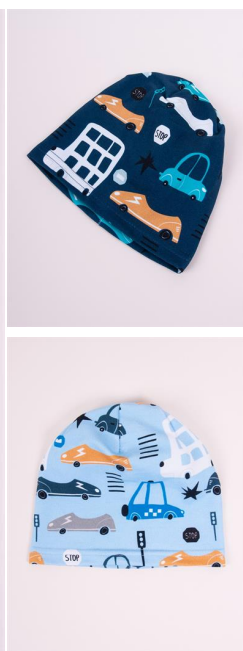

Rozmiar/Size/Размер	46-48
Płeć/Gender/Пол	GIRL
Skład/Composition/Состав	95% Cotton, 5% Elastane
Pakowanie/Packing/Упаковка	2 Szt./PCS/Штук

CDA-732 Czapka przejściowa Franek – double hat – двойная шапка для мальчика

Rozmiar/Size/Размер 46-48

Płeć/Gender/Пол BOY

Skład/Composition/Состав 95% Cotton, 5% Elastane

Pakowanie/Packing/Упаковка 2 Szt./PCS/Штук

CDA-746 Czapka przejściowa Irek – hat – шапка для мальчика

Rozmiar/Size/Размер 46-48

Płeć/Gender/Пол BOY

Skład/Composition/Состав 96% Cotton, 4% Elastane

Pakowanie/Packing/Упаковка 2 Szt./PCS/Штук

CDA-756 Czapka przejściowa Staś – hat – шапка для мальчика

Rozmiar/Size/Размер 46-48

Płeć/Gender/Пол BOY

Skład/Composition/Состав 95% Cotton, 5% Elastane

Pakowanie/Packing/Упаковка 2 Szt./PCS/Штук

CDA-728 Czapka przejściowa Cecylia – double hat – двойная шапка для девочки

Rozmiar/Size/Размер 50-52

Płeć/Gender/Пол GIRL